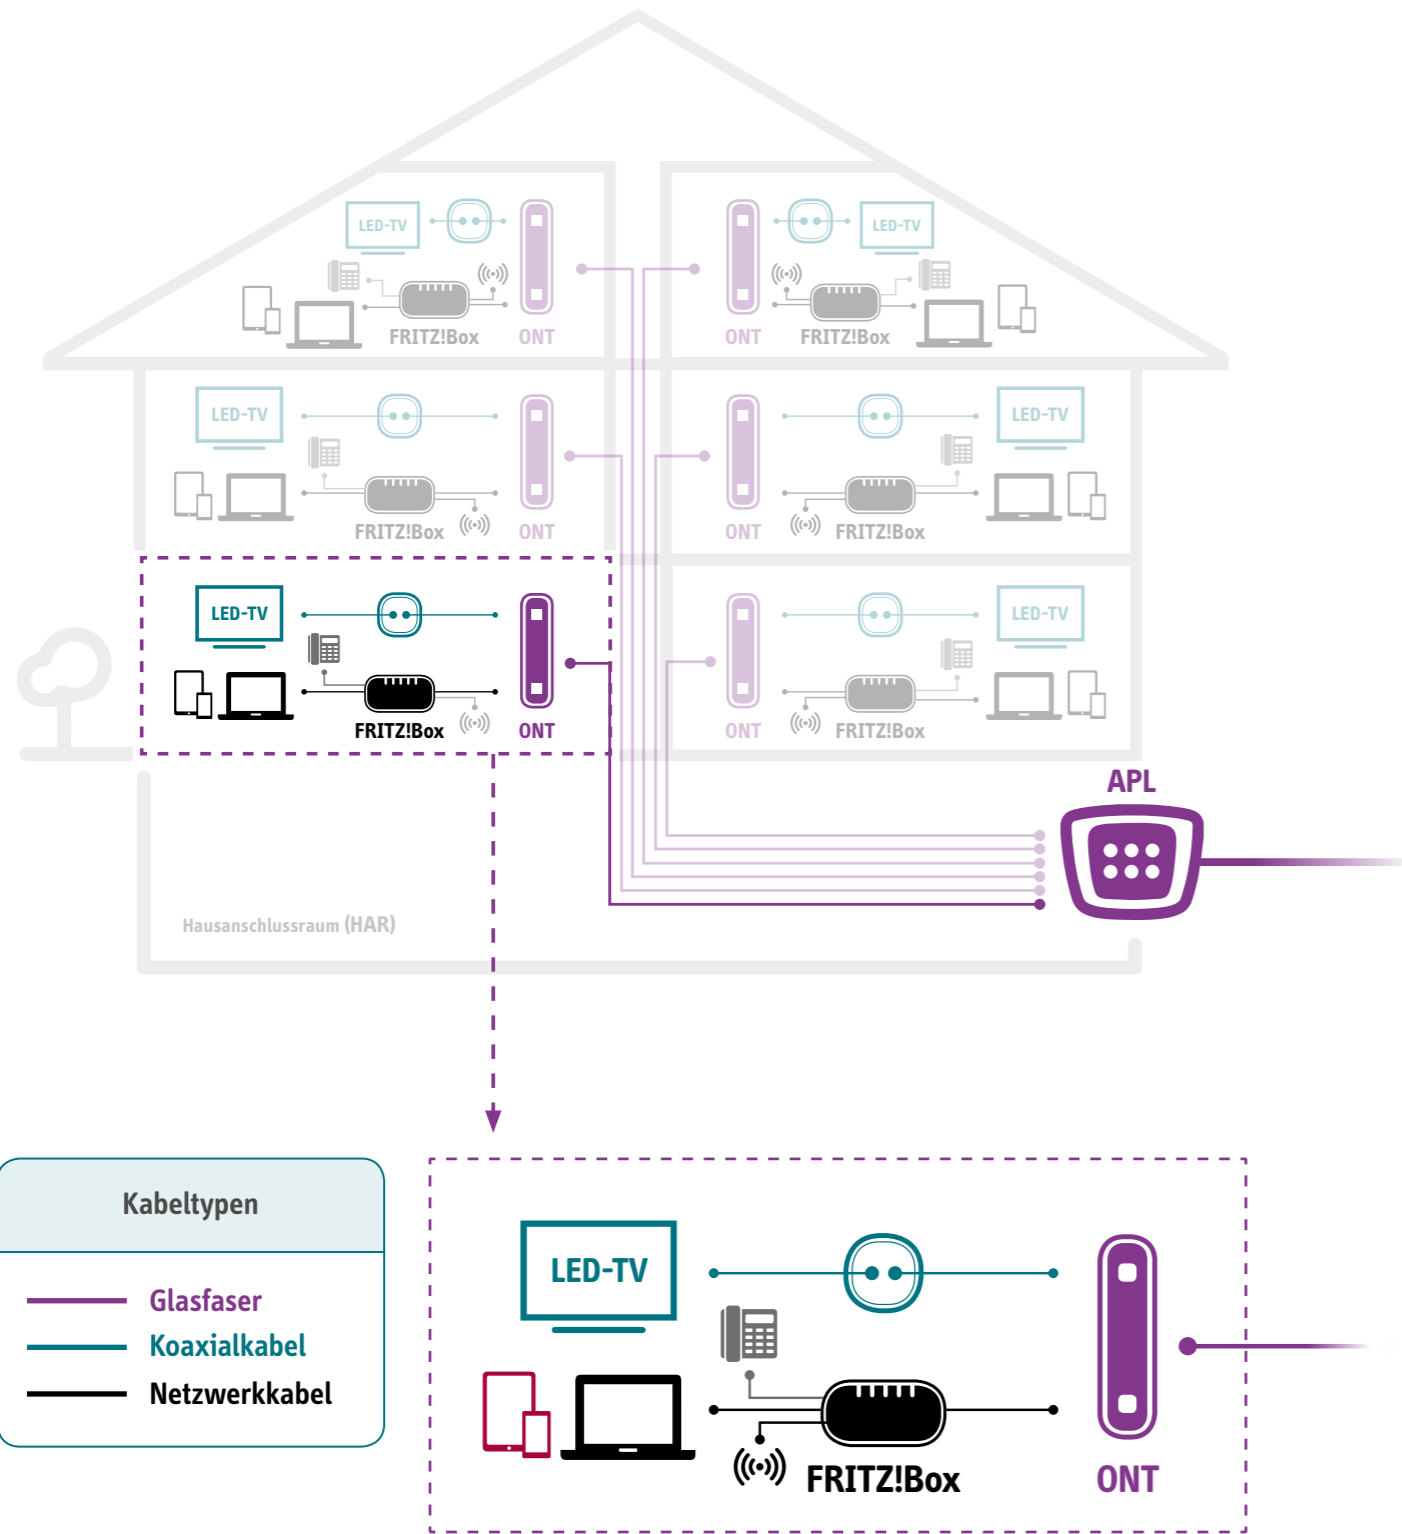

Ihr Mehrfamilienhaus? Einfach lichtschnell.

www.swn-glasfaser.de

SWN-NetT für Ihr Mehrfamilienhaus

Starten Sie mit Ihrem Mehrfamilienhaus in die Zukunft. Steigen Sie um auf SWN-NetT-Glasfaser und werten Sie Ihre Immobilie auf. Nicht nur Ihre Mieter profitieren von der zukunftssicheren Versorgung, sondern auch Sie als Eigentümer. Schaffen Sie sich einen langfristigen Wettbewerbsvorteil und steigern Sie den Wert Ihres Hauses. Mit der bequemen FTTH-Lösung (Fibre to the home) verlegen wir Glasfaser direkt in jede einzelne Wohnung.

So funktioniert der Glasfaser-Vollausbau

Der Vollausbau Ihres Hauses wird in Form eines FTTH-Ausbaus (Fibre to the home) stattfinden. Hierfür erhält Ihr Gebäude einen Glasfaser-Hausanschluss. Der Anschluss beinhaltet die Verlegung der Leitung von der Grundstücksgrenze bis zum Hausanschlussraum. Dort wird ein Glasfaserverteiler (APL) eingebaut. Unter bestimmten Voraussetzungen wird die Glasfaser-Innenhausverkabelung (NE4) kostenlos in alle Wohneinheiten verlegt.

1. TV-Grundversorgung

Jede Wohneinheit Ihres Gebäudes erhält eine komplette TV-Versorgung, mit der über 200 digitale Kabel-TV- sowie Radiosender empfangen werden können. Natürlich störungsfrei und in höchster Bild- und Tonqualität, da das Signal verlustfrei als Licht in Ihr Haus gelangt und erst dort in elektrische Signale für die Endgeräte umgewandelt wird. Als Eigentümer oder Verwaltung schließen Sie einen Vertrag mit SWN ab. Die anschließende Berechnung erfolgt als Sammelinkasso, sobald alle Wohneinheiten das TV-Erlebnis empfangen können.