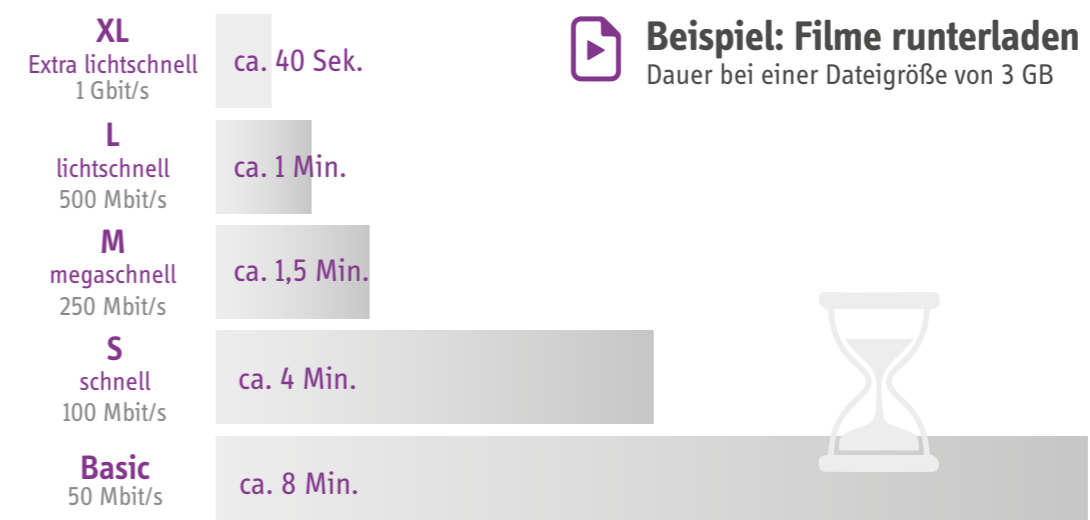

Wie schnell hätten Sie es gern?