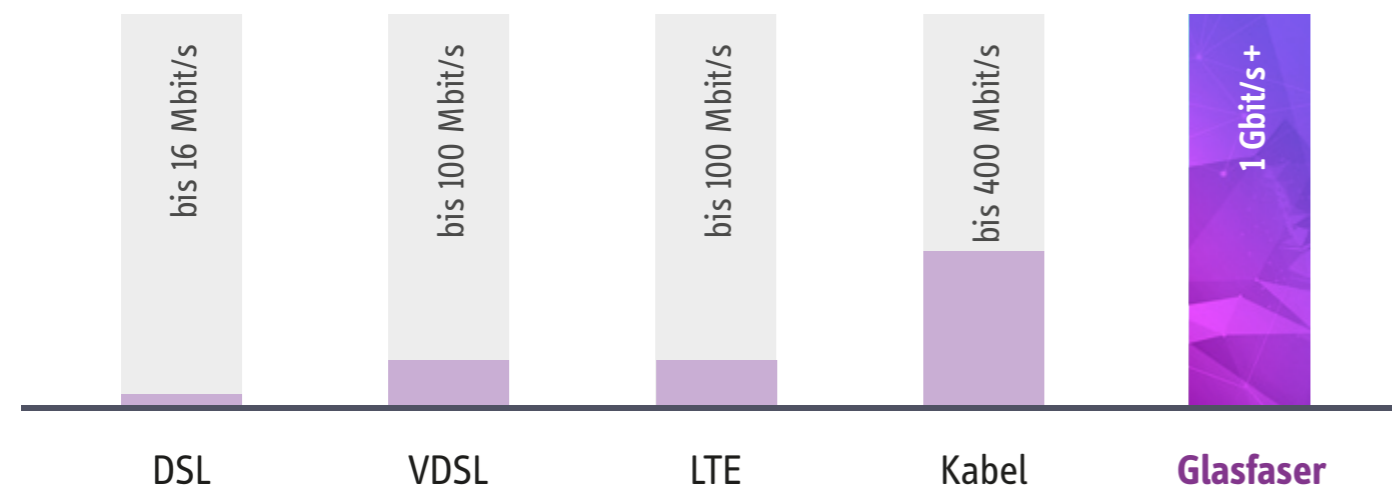

## TV und Radio

Über Glasfaserkabel empfangen Sie digitales Kabel-TV sowie digitale Radiosender in höchster Bild- und Tonqualität.

- ✓ 200+ digitale TV-Sender
- ✓ 100+ digitale Radiosender
- ✓ 50+ HD-Sender
- ✓ Pay-TV möglich (z.B. Sky)
- ✓ 20+ superHD-Sender buchbar (private Sender in HD)

## So funktioniert Ihr Glasfaseranschluss

Ihr eigener Glasfaseranschluss bringt Ihnen alle Vorteile dieser hochmodernen und zukunftsfähigen Technologie. Der Glasfaseranschluss wird als FTTH-Ausbau (Fibre to the home) direkt bis in Ihr Haus/Ihre Wohnung gebaut. So kommt die volle gebuchte Leistung auch tatsächlich bei Ihnen zu Hause an. Der Anschluss beinhaltet die Verlegung der Leitung von der Grundstücksgrenze bis zu Ihrem Hausanschlussraum.

## So schnell ist Glasfaser

Der modernen Glasfasertechnologie gehört im Vergleich zu bisher eingesetzten Technologien eindeutig die Zukunft. Download-Geschwindigkeiten von 1 Gbit/s sind mit Glasfaser schon heute möglich.

## Glasfaser bis in Ihr Haus

In einem Zentralstandort (PoP = Point of Presence) werden alle Glasfaserkunden der Umgebung gebündelt. Die Glasfaser wird vom nächstgelegenen Verteilerschacht aus bis direkt zu Ihnen nach Hause verlegt (FTTH = Fibre to the home). So können wir garantieren, dass die von Ihnen gebuchte Geschwindigkeit auch bei Ihnen zu Hause ankommt.