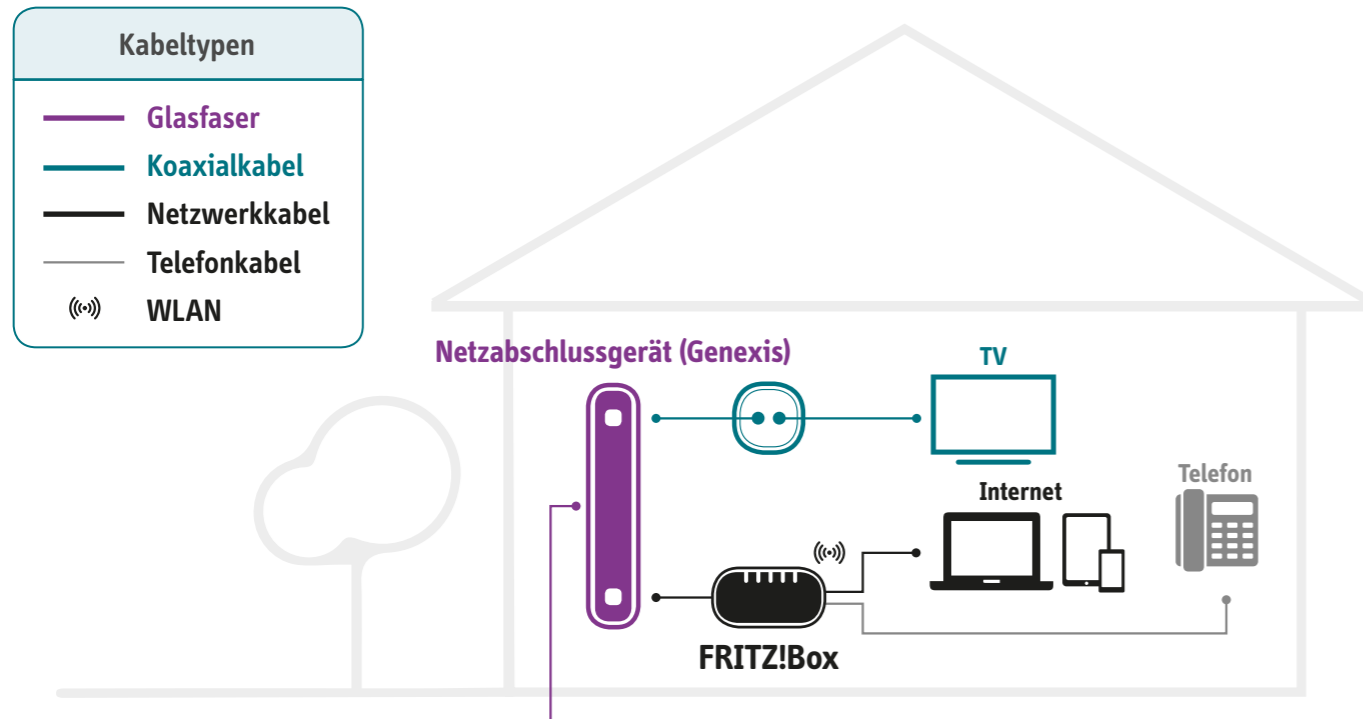

## Günstige Telefonie

Bei allen SWN-NetT Produkten ist moderne Telefonie über Voice over IP (VoIP) inklusive.

- ✓ Inklusive Telefon-Flatrate ins deutsche Festnetz
- ✓ Kostenlose Mitnahme Ihrer Rufnummern
- ✓ Mehrere Rufnummern möglich
- ✓ 2. Telefon-Leitung buchbar
- ✓ Mobilfunk-Flatrate buchbar
- ✓ Ausland-Minutenpakete und -Flatrates buchbar

## TV und Radio

Über Glasfaserkabel empfangen Sie digitales Kabel-TV sowie digitale Radiosender in höchster Bild- und Tonqualität.

- ✓ 200+ digitale TV-Sender
- ✓ 100+ digitale Radiosender
- ✓ 50+ HD-Sender
- ✓ Pay-TV möglich (z.B. Sky)
- ✓ 20+ superHD-Sender buchbar (private Sender in HD)

## So funktioniert Ihr Glasfaseranschluss

Ihr eigener Glasfaseranschluss bringt Ihnen alle Vorteile dieser hochmodernen und zukunftsfähigen Technologie. Der Glasfaseranschluss wird als FTTH-Ausbau (Fibre to the home) direkt bis in Ihr Haus/Ihre Wohnung gebaut. So kommt die volle gebuchte Leistung auch tatsächlich bei Ihnen zu Hause an. Der Anschluss beinhaltet die Verlegung der Leitung von der Grundstücksgrenze bis zu Ihrem Hausanschlussraum.

## Glasfaser bis in Ihr Haus

In einem Zentralstandort (PoP = Point of Presence) werden alle Glasfaserkunden der Umgebung gebündelt. Die Glasfaser wird vom nächstgelegenen Verteilerschacht aus bis direkt zu Ihnen nach Hause verlegt (FTTH = Fibre to the home). So können wir garantieren, dass die von Ihnen gebuchte Geschwindigkeit auch bei Ihnen zu Hause ankommt.